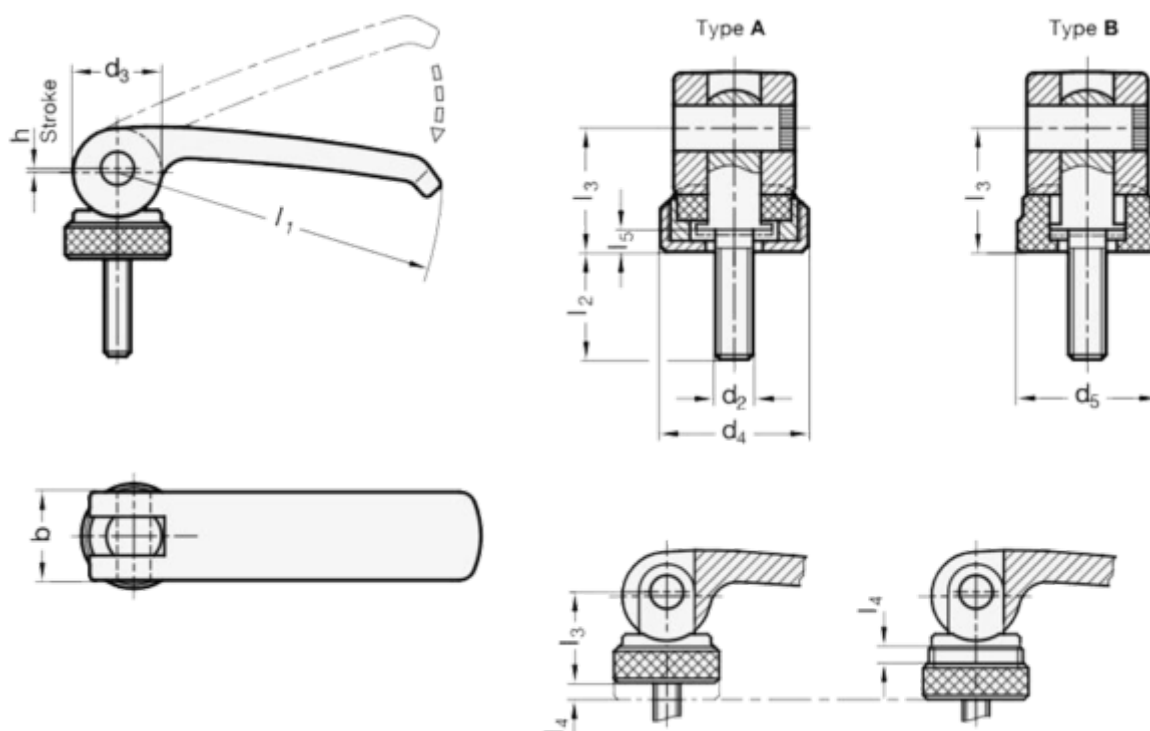

Varenummer: 209275101M1035B
Beskrivelse: E+G Excenterlås GN 927.5-101-M10-35-B
Udvendigt gevind

Mål

b = 25
d2 = M10
d4 =
d5 = 27
l1 = 101
l2 = 35